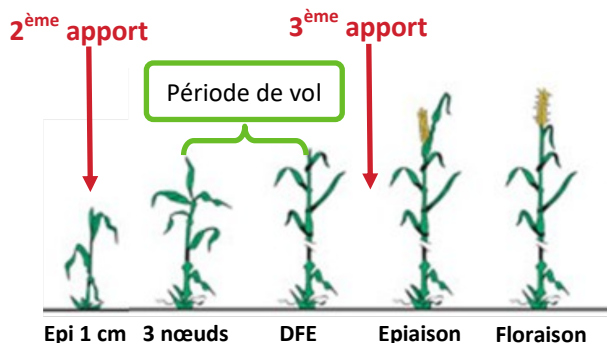

NOS ENGAGEMENTS

- Un conseil rapide, 4 jours ouverts après le vol
- Un conseil fiable en toute indépendance
- Une maîtrise de la date et du stade de prise de vue

OFFRE STANDARD

1 Vol + carte de modulation manuelle = 10 € HT/ha

OPTION GRATUITE

Carte de modulation automatique

Inscriptions en ligne sur :

<http://app.rhone-alpes.chambagri.fr/limesurvey/index.php/892847?lang/fr>

Prestation en partenariat avec la société

CONTACT : Guillaume CELLIER
04 70 47 79 29

mesdronimages@allier.chambagri.fr

AGRICULTURES
& TERRITOIRES
CHAMBRE D'AGRICULTURE
ALLIER