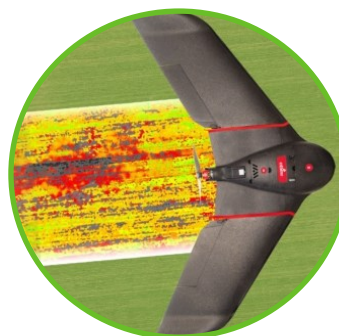

# Mes **dron'images**

## Blé tendre, blé améliorant et blé dur

Modulez vos derniers apports d'azote par drone avec la Chambre d'Agriculture de l'Allier

### UN OUTIL FIABLE POUR PILOTER LA FERTILISATION DE VOS BLÉS

Déterminez la qualité de la nutrition azotée de votre culture à l'aide des capteurs optiques du drone pour ajuster la fertilisation au plus prêt des besoins de votre culture.